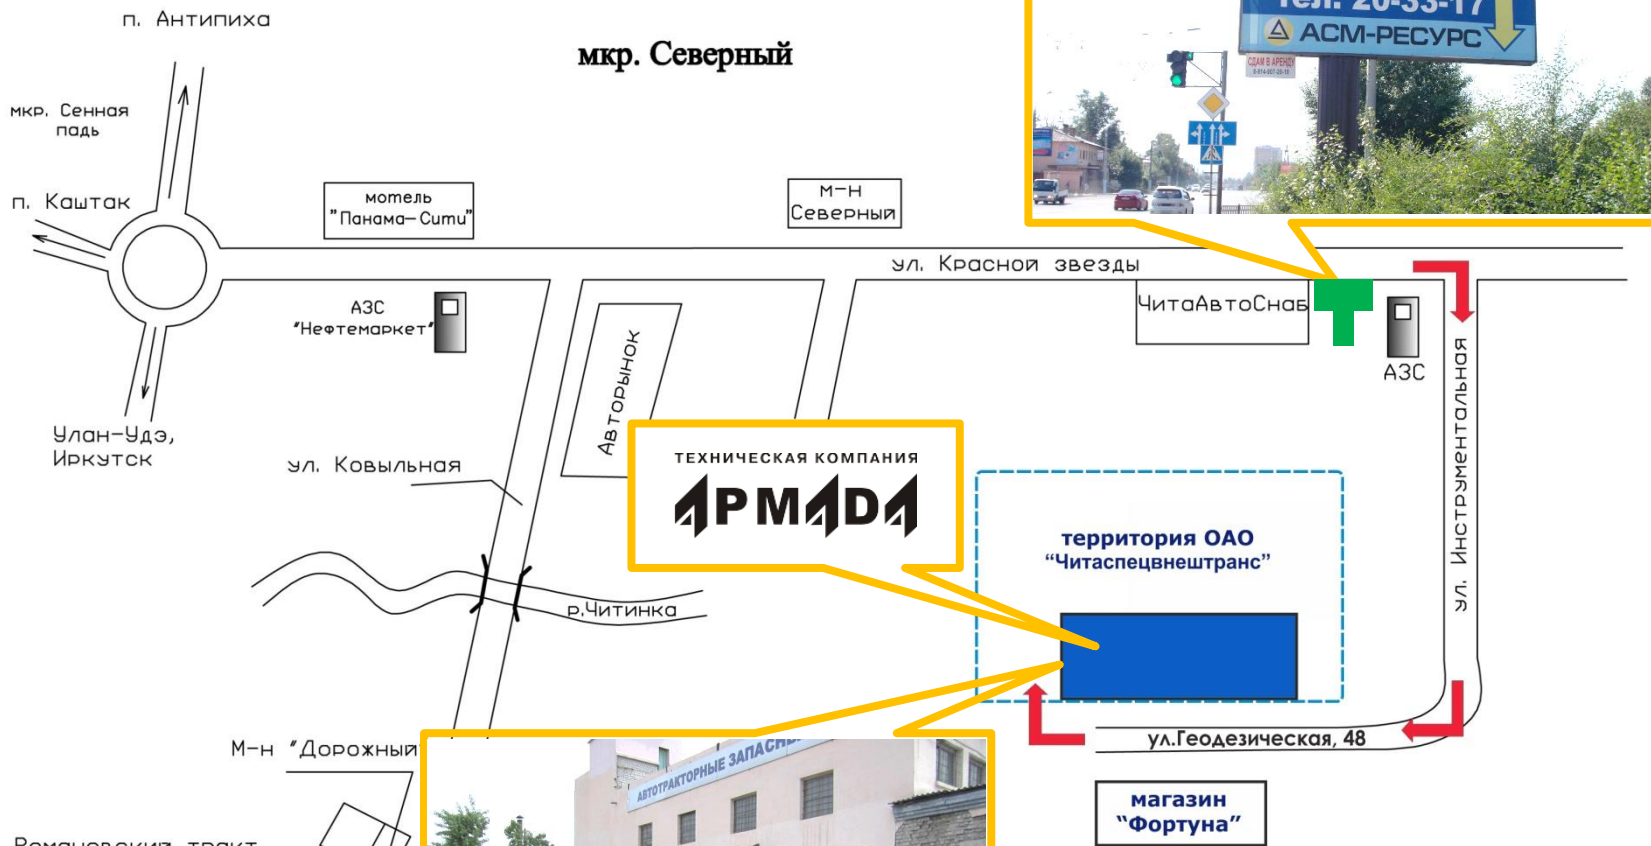

СХЕМА ПРОЕЗДА к Читинскому филиалу ООО ТК «АРМАДА»

ООО ТК «АРМАДА» и ООО «АСМ-Ресурс»
Офис и склад запасных частей
находятся по адресу:
Забайкальский край, г.Чита, ул.Геодезическая, 48
Часы работы: пн-пт, 9:00-18:00
Тел.: 8 (3022) 20-33-17, chf@asm-resurs.ru